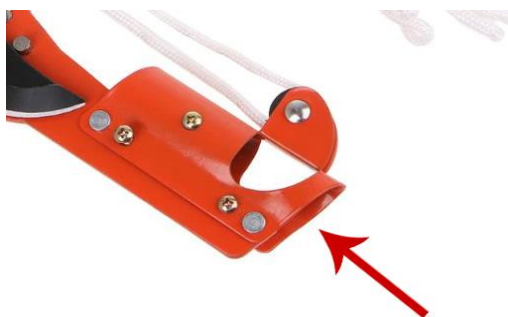

HASZNÁLATI UTASÍTÁS

HIGHCUT FA METSZŐ ESZKÖZ

CSOMAG TARTALMA

- Fűrészlap
- Metszőolló
- Kötél műanyag fogantyúval
- Csavar készlet

MŰSZAKI ADATOK

- Lap hossza: 344 mm
- A következő méretű rudakhoz alkalmas: 25 mm
- Anyaga: acél

HASZNÁLAT

- Használja az egyik mellékelt szárnyas anyát és csavart a fűrészlap felszereléséhez, és rögzítse a fűrészlapot a metszőollóhoz (a képen látható).

- Az eszköz használatához erős alumíniumból, műanyagból vagy fából készült rúdra van szüksége, amelyet fogantyúként fog használni (nem mellékelt).
- Csúsztassa a rúd egyik végét a metszőolló nyílásába (az alábbi képen látható), és csavarozza hozzá a rést 2 mellékelt csavar és szárnyas anya segítségével.

- Ha olyan rudat használ, amelynek végén keresztirányú lyuk van, helyezze be az 1 megmaradt csavart úgy, hogy menjen át a metszőolló és a rúd lyukán is.
- Helyezze és csavarozza rá a megmaradt szárnyas anyát.
- A fa metsző eszköz használatra kész.
- Ezt az eszközt fűrészként vagy metszőollóként használhatja.
- Óvatosan előre-hátra mozdulatokkal vágja le a faágakat a fűrészsel.
- Helyezze a levágni kívánt ágat a fűrészlap közé, és húzza meg a műanyag fogantyúval rendelkező kötél végét, hogy a metszőolló segítségével levágja az ágat.